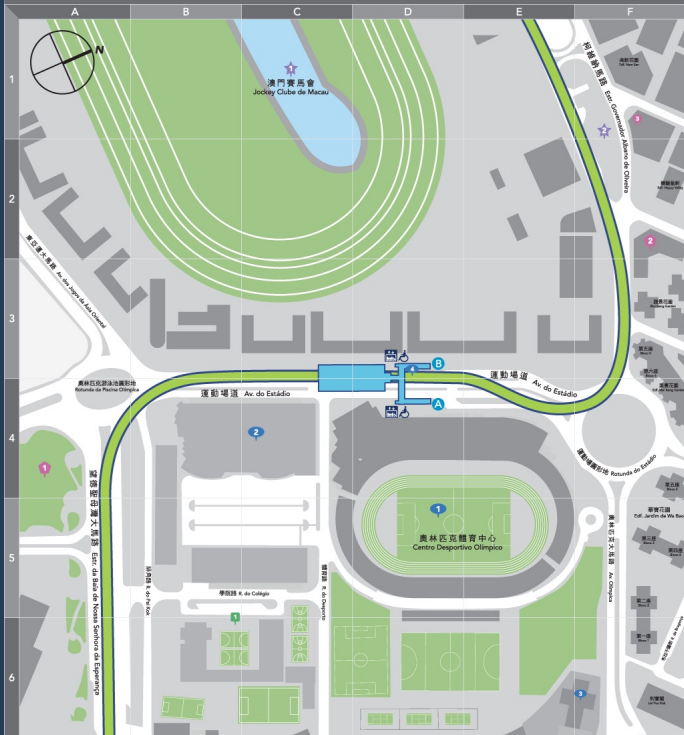

學校	Facilities	出口	樓層
三育中學	Escola Secundária Cam Tsoi Mesa Amia Yai Middle School	A	B6
旅遊景點	Attractions	出口	樓層
澳門賽馬會	Jockey Club de Macau Mesa Amia Yai	B	C1
四面佛	Buddha of Four Faces Fóo Aarúf Buddha Shrine	B	F1
酒店及度假村	Hotels & Resorts	出口	樓層
澳門銀河	Galaxy Macau Galaxy Resorts	A	A4
澳門君怡酒店	Grand Hyatt Hotel Macau Grand Hyatt Hotel	B	F2
駿龍酒店	Grand Dragon Hotel Grand Dragon Hotel	B	F1
公共服務及設施	Servicos Públicos e Instalações	出口	樓層
奧林匹克運動場	Olympic Stadium - Estádio Olimpico Stadium	A	D5
奧林匹克游泳館	Desportivo Olímpico - Piscina Olimpico Sports Centre - Aquatic Centre	A	C4
離島區市民服務中心	Centro de Atendimento ao Cidadão em Ilhas da Área Rural Ilhas da Área Rural Public Services Centre	A	F6
馬基拉斯大馬路空中走廊	Torreiras Pedestre de ligação às Ilhas de Colónias da Região Rural Pedestrian Corridor connecting Ilhas da Área Rural to the Stadium	A	D3
主要街道	Rua Principal		
運動場道	Avenida do Estádio Ave. do Estádio		
運動場圓形地	Rua do Estádio Rua do Estádio		
奧林匹克大馬路	Ave. Olímpica Ave. Olímpica		
體育路	A. do Desporto A. do Desporto		
望德聖母灣大馬路	Estr. do Bairro de Nossa Senhora da Esperança Estr. do Bairro de Nossa Senhora da Esperança		
柯利納馬路	Rua Desportiva Mariana de Oliveira Rua Desportiva Mariana de Oliveira		
圖例 Legenda			
	澳門輕軌 Macao Light Rail Transit		
	升降機		
	輪椅使用者出入口 Área de acesso de mobilidade Móvel para acesso		
圖尺 Scale