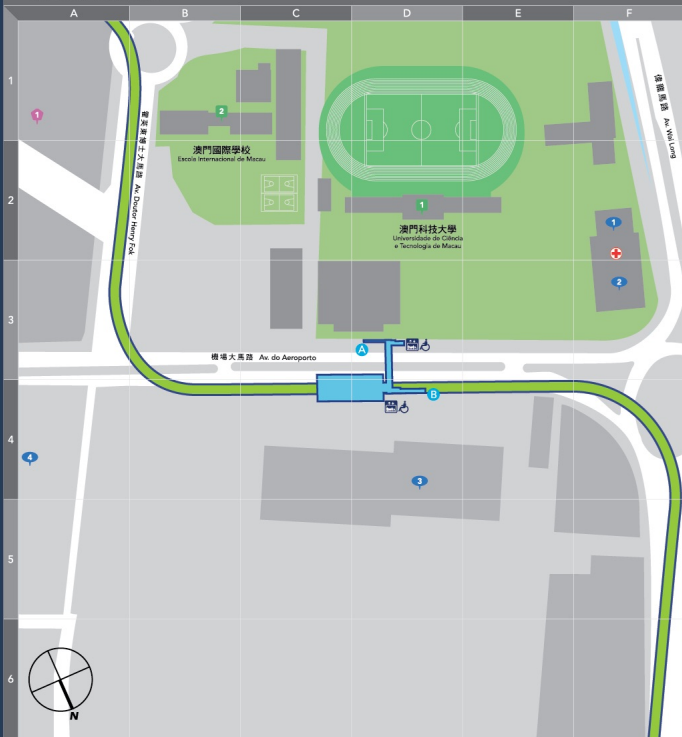

街道圖 Mapa das ruas Street map

科大站街道圖

Mapa das ruas da estação da UCTM
MUST Station Street Map