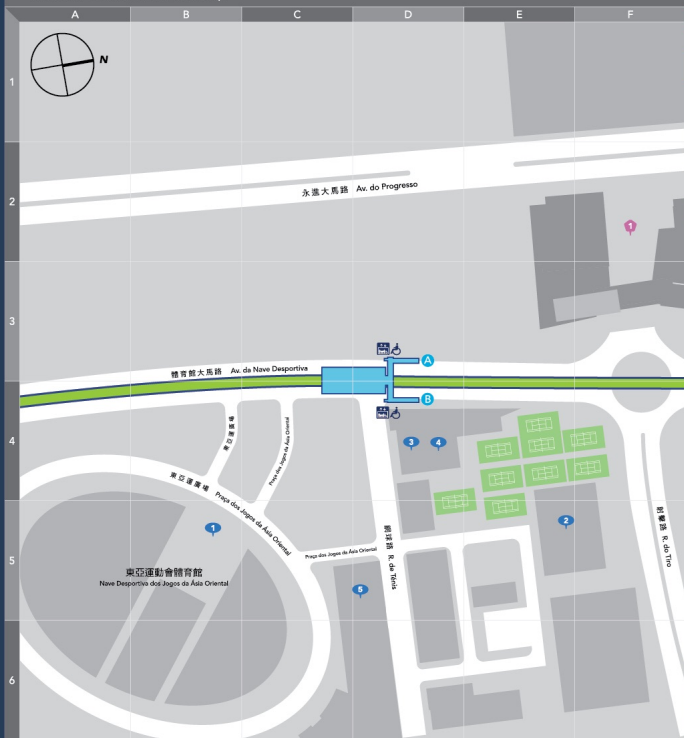

酒店及度假村	Hotels & Resorts	出口	編號
美獅美高梅	MGM Cotai	A	F2

主要街道	Roads/Highways
體育館大馬路	Av. da Nave Desportiva
網球路	R. do Tênis
射擊路	R. do Tiro

圖例 / Legenda

- 澳門輕軌 / Macao Light Rail Transit
- 升降機 / Elevator
- 輪椅使用者出入口 / Acesso a cadeiras de rodas / Wheelchair user access

0 5 10 20 30 40 50 60 70 80 90 100 Meters